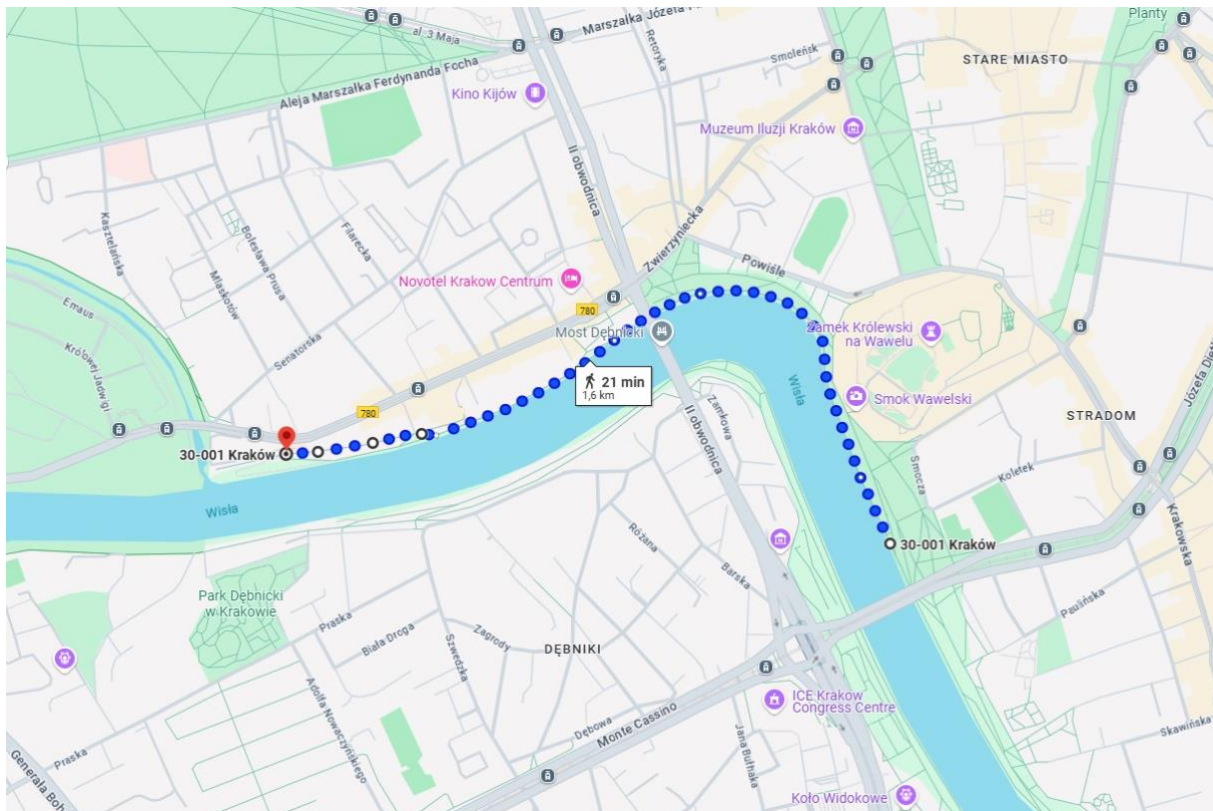

Mapa trasy

47. Ulicznego Biegu Sztafetowego Szlakiem Pomników Pamięci Tadeusza Kościuszki

Sztafeta Męska

Etap III

Bulwary Wiślane -ul. Kościuszki