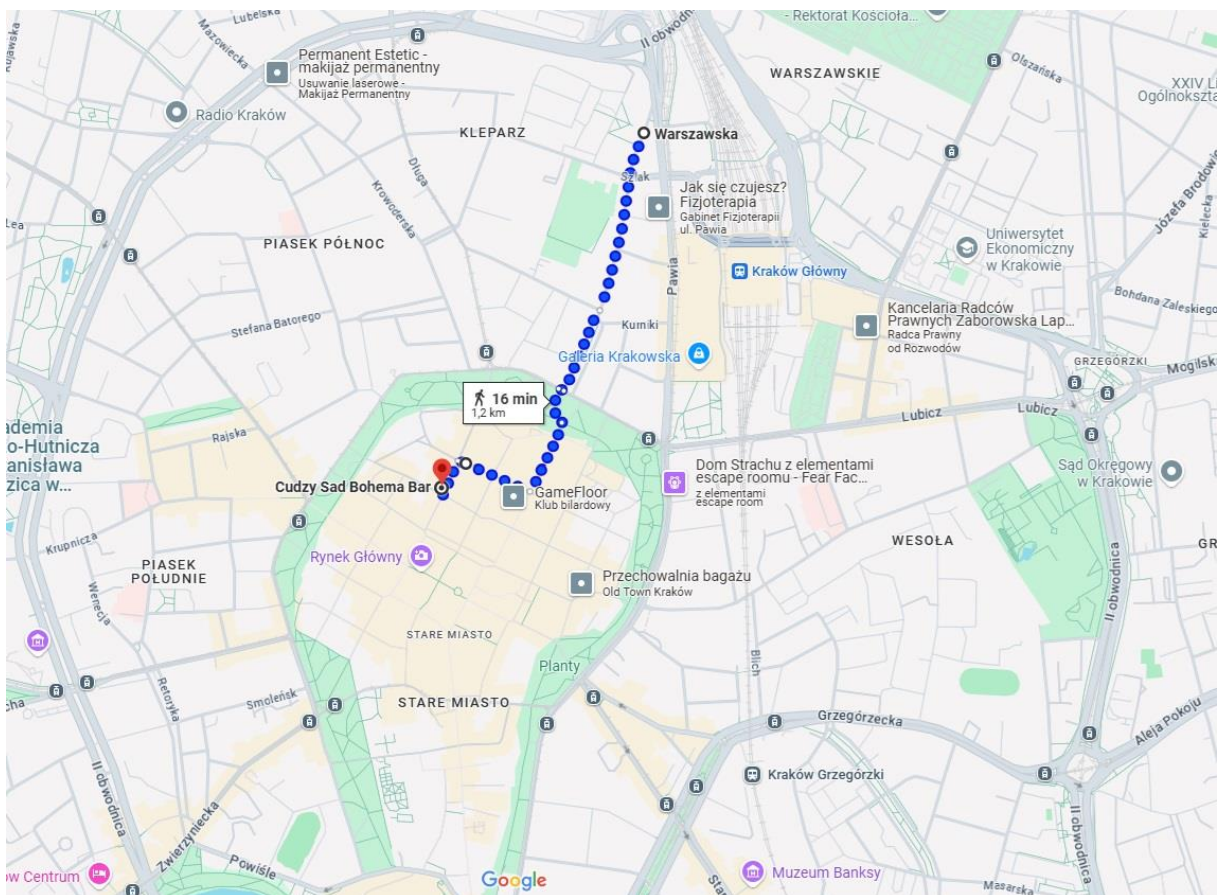

## Mapa trasy

### 47. Ulicznego Biegu Sztafetowego Szlakiem Pomników Pamięci Tadeusza Kościuszki